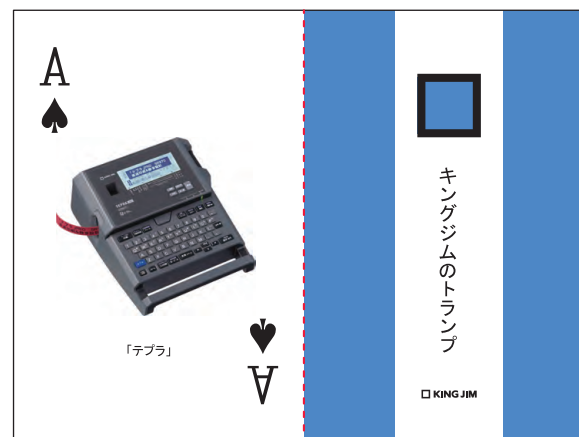

KING JIM

A4用紙横方向に印刷いただき、
切り取ってご利用ください。

—— 切り取り線 - - - - 山折り

山折り

のりをつけて
貼り合わせる

A
♠

「テプラ」

♥
A