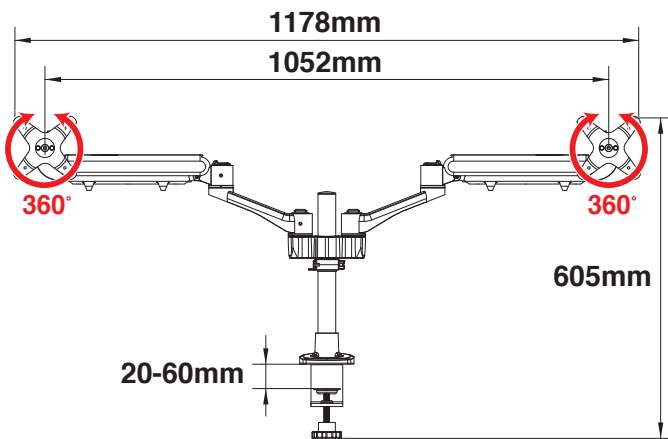

モニターアーム (2面タイプ) ARM220

真上から見た図

正面から見た図

真横から見た図

アーム垂直方向可動範囲