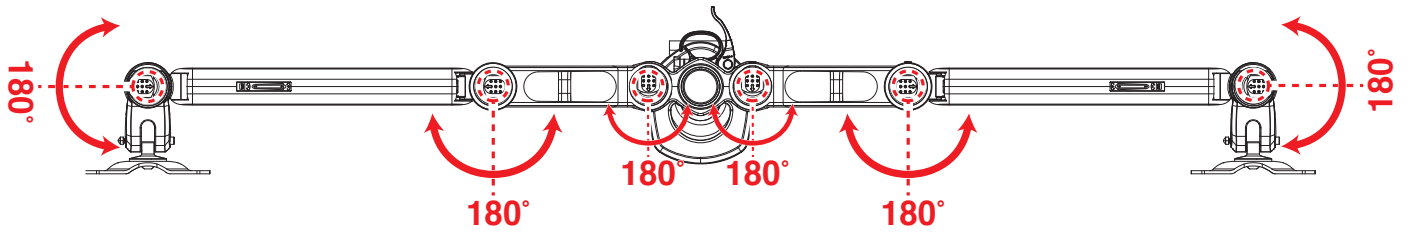

モニターアーム (2面タイプ) ARM220

真上から見た図

正面から見た図

真横から見た図

アーム垂直方向可動範囲