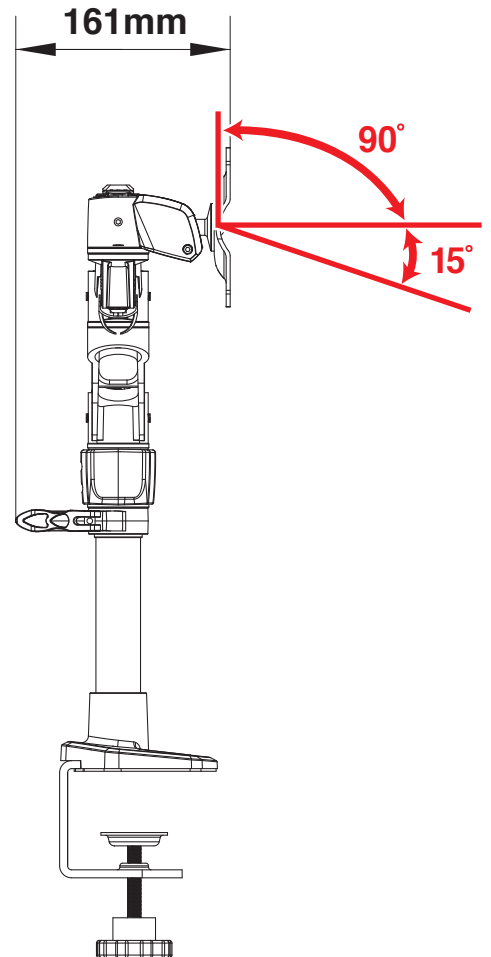

モニターアーム (2面タイプ) ARM220

真上から見た図

正面から見た図

真横から見た図

アーム垂直方向可動範囲