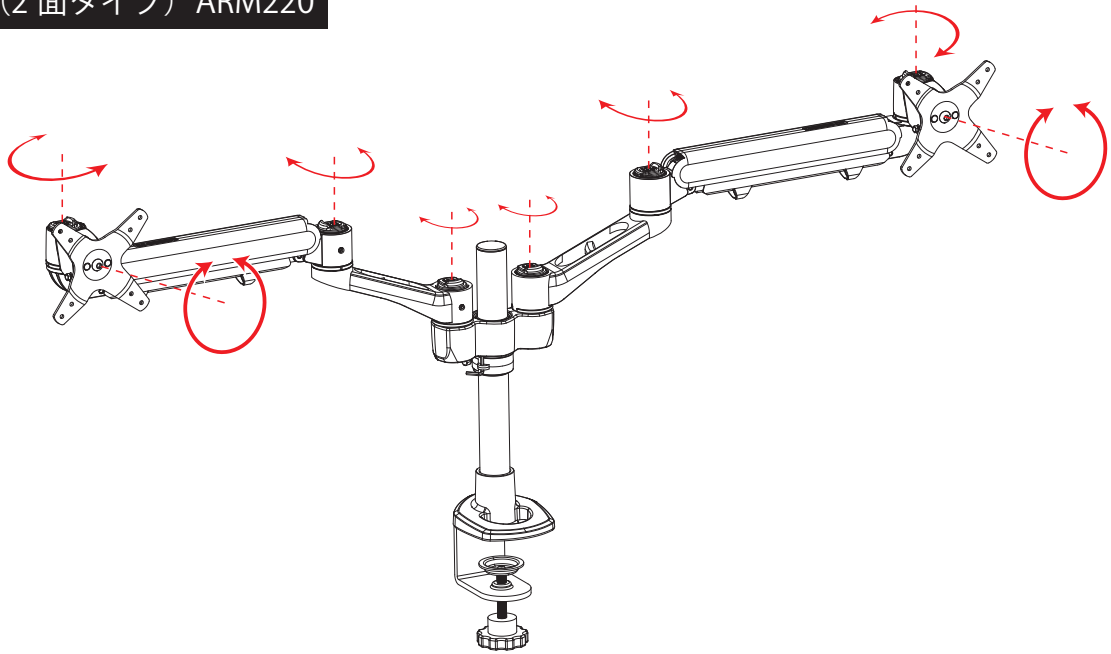

モニターアーム (2面タイプ) ARM220

真上から見た図

正面から見た図

真横から見た図

アーム垂直方向可動範囲