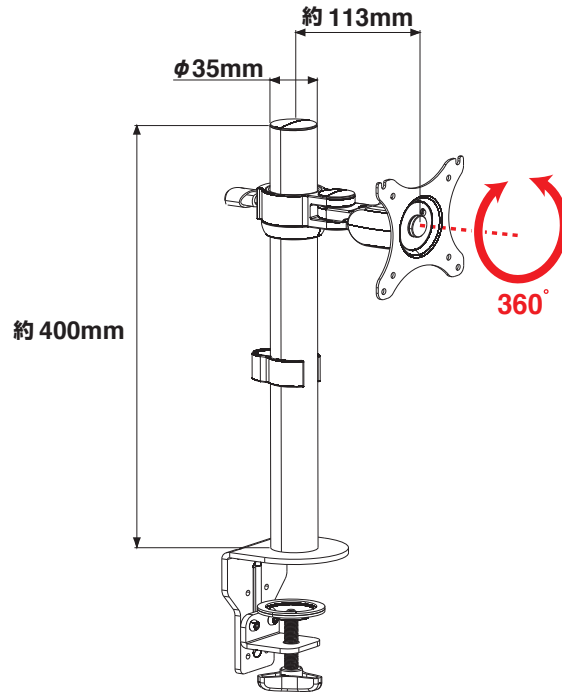

モニターアーム (1面タイプ) ARM110

真横から見た図