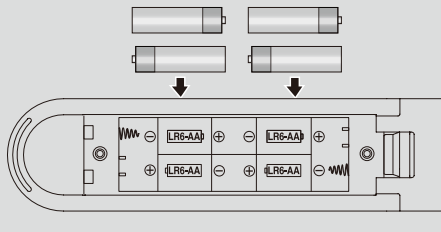

⚠ お取り扱い上の注意 この表示を守らずに、誤った使いかたをすると、「傷害を負う可能性または物的損害が発生する可能性が想定される」内容を示しています。

- 本体を分解、または改造しないでください。事故や故障の原因になります。
- 本体を踏んだり、落としたり、叩くなど、強い力や衝撃を与えないでください。破損することがあります。
- 吸着面を硬いものでこすったり、鋭利なものでひっかいたり、無理な力を加えないでください。吸着面を破損することがあります。
- 掲示物のインクやトナーを充分乾燥させた状態で貼り付けてください。インクやトナーが吸着面に移行する可能性があります。
- 吸着させた掲示物に直接筆記することはおやめください。吸着面を破損することがあります。
- 本体にノリ、画鋲やテープで紙を留めることはおやめください。破損することがあります。
- 本体に破損を発見した場合、すぐに電池を本体から取り出し、ご使用をおやめください。吸着面にキズがついた状態で使用を続けることと静電気の放電を感じる場合があります。
- 本体は、防水仕様ではありません。水がかかるところ、水中で使用しないでください。事故や故障の原因になります。
- 直接日光の当たる場所、高温・多湿の場所および屋外での使用・保管はおやめください。変色・変形および故障の原因になります。
- 湿度の高いところでのご使用は、吸着力が低下する可能性があります。
- 吸着面にホコリや汚れが付着すると吸着力が低下しますので、水を含ませ固く絞った布で拭き取ってください。化学薬品は使用しないでください。
- 吸着面を拭くと静電気が除去され、吸着力回復に1分程度かかる場合があります。
- 厚紙、プラスチックや湿った素材は吸着できません。平滑な紙をお勧めします。
- 掲示物の紙質および使用環境の湿度変化により掲示物に波打ちが発生することがあります。
- CD、SDカード、磁気カードなどは故障の可能性がありますので、吸着面に貼り付けしないでください。
- 静電気の影響を受けるおそれのあるものは、本体に近づけないでください。
- 裏面に強力なマグネットが内蔵されていますので、磁気の影響を受けるおそれのあるものは、本体に近づけないでください。
- 本体に小さな部品があります。誤飲窒息の危険がありますので、5才未満のお子様には与えないでください。
- 寿命となった電池を捨てるときは、定められた条例に従って廃棄してください。
- 本書に記載されていない操作はおこなわないでください。事故や故障の原因になります。
- 取扱説明書に記載された内容・仕様・デザインなどは予告なく変更されることがあります。
- KING JIM、キングジム、RACKAGE、ラッケージは、株式会社キングジムの商標または登録商標です。

【各部の名称】

【使用方法】

1. 電池カバーをあけます。
2. 新品の単3形アルカリ乾電池4本をセットします。
※電池の十の向きに注意してください。
3. 電池カバーをセットしてください。ご使用可能な状態になります。
※正常状態でローバッテリー表示は点灯しません。
4. 電池残量が少なくなると、ローバッテリー表示が点滅します。
※4本の電池をすべて新しい電池と交換してください。

【仕様】

商品名・品番	電子吸着ボード ラッカージ(RK20)
電源	単3形アルカリ乾電池×4本(別売)
動作時間	約9ヶ月(電池種類及び使用環境により異なります)
使用環境	使用温度範囲: 5℃~40℃ 保存温度範囲: -10℃~60℃
材質	本体: ABS 吸着面: PVCシート ゴム足: TPE
寸法	本体: 約W100×D22×H300mm(最薄部: 約3.2mm) 吸着面: 約W100×H300mm
質量	約205g(電池含まず)