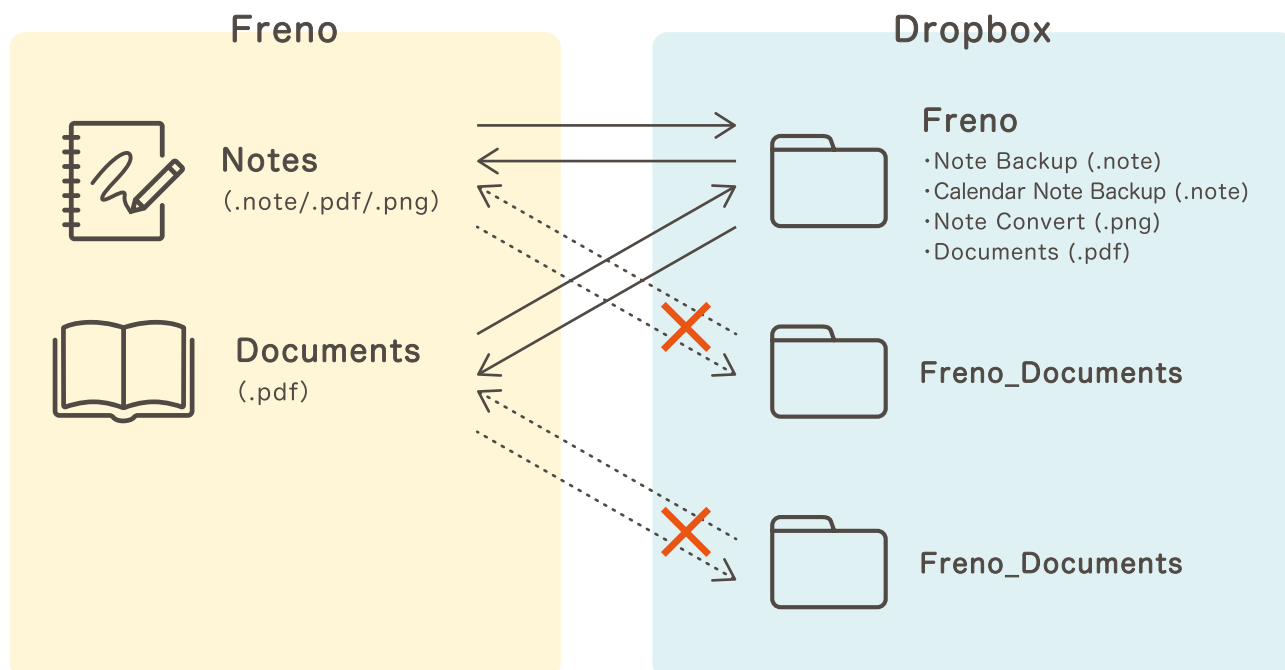

Dropboxフォルダ仕様変更について

バージョン「v3.2.3.e674201」からDropboxフォルダの仕様変更となり、Dropboxとのアクセスを改善しております。

バージョンアップ前

NotesとDocuments、それぞれ専用のDropboxのフォルダへしかアクセスできませんでした。

バージョンアップ後 (v3.2.3.r674201)

Dropboxのフォルダを「Freno」にまとめ、フォルダ内の各データへアクセスできるようになりました。

〈注意〉

- ・既存のフォルダ「Freno_Notes」と「Freno_Documents」はDropboxのフォルダ内に残りますが、Frenoからアクセスできなくなりますのでご注意ください。
- ・「Freno」フォルダへは自動でファイルの移動はされません。お手数お掛けしますが、各フォルダへファイルの移動をしていただきますようお願い致します。