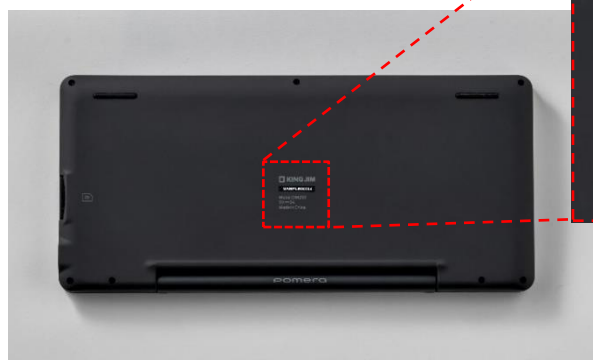

【ご注意】 デジタルメモ「ポメラ」DM250 に付属の AC アダプタの発熱について

■AC アダプタの発熱について

「ポメラ」DM250 に付属の一部の AC アダプタにおきまして、ごくまれに発熱しケースの一部が変形する可能性があります。不燃樹脂で覆われているため、火災や類焼に至るおそれはありませんが、故障時のお取り扱いには十分ご注意ください。

下記対象シリアル No.の本体に付属の AC アダプタをご使用のお客様で、AC アダプタが普段よりも異常に熱く感じる場合は、ご使用を中止の上、弊社お問い合わせ窓口までご連絡くださいますようお願いいたします。

■該当商品の判別方法

「ポメラ」DM250 の本体（底面）に記載しているシリアル No.の先頭が、「D250C2」で始まる製品に付属の AC アダプタ

付属アダプタ

「ポメラ」DM250 本体（底面）

**KING JIM**  
D250C2 XXXXX  
Model:DM250  
5V=3A  
Made in China

■お問い合わせ窓口

株式会社キングジム お客様相談室

フリーダイヤル：0120-79-8107